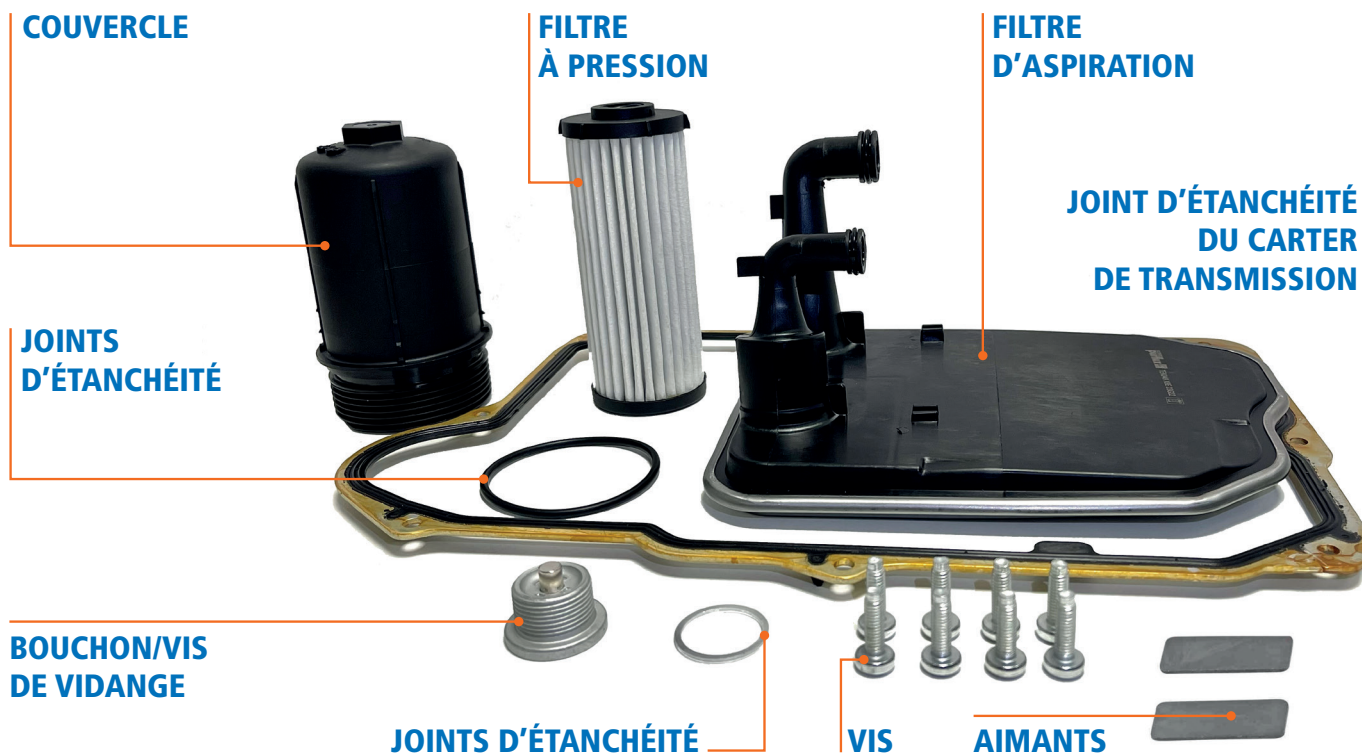

EXEMPLE DE COMPOSITION D'UN KIT